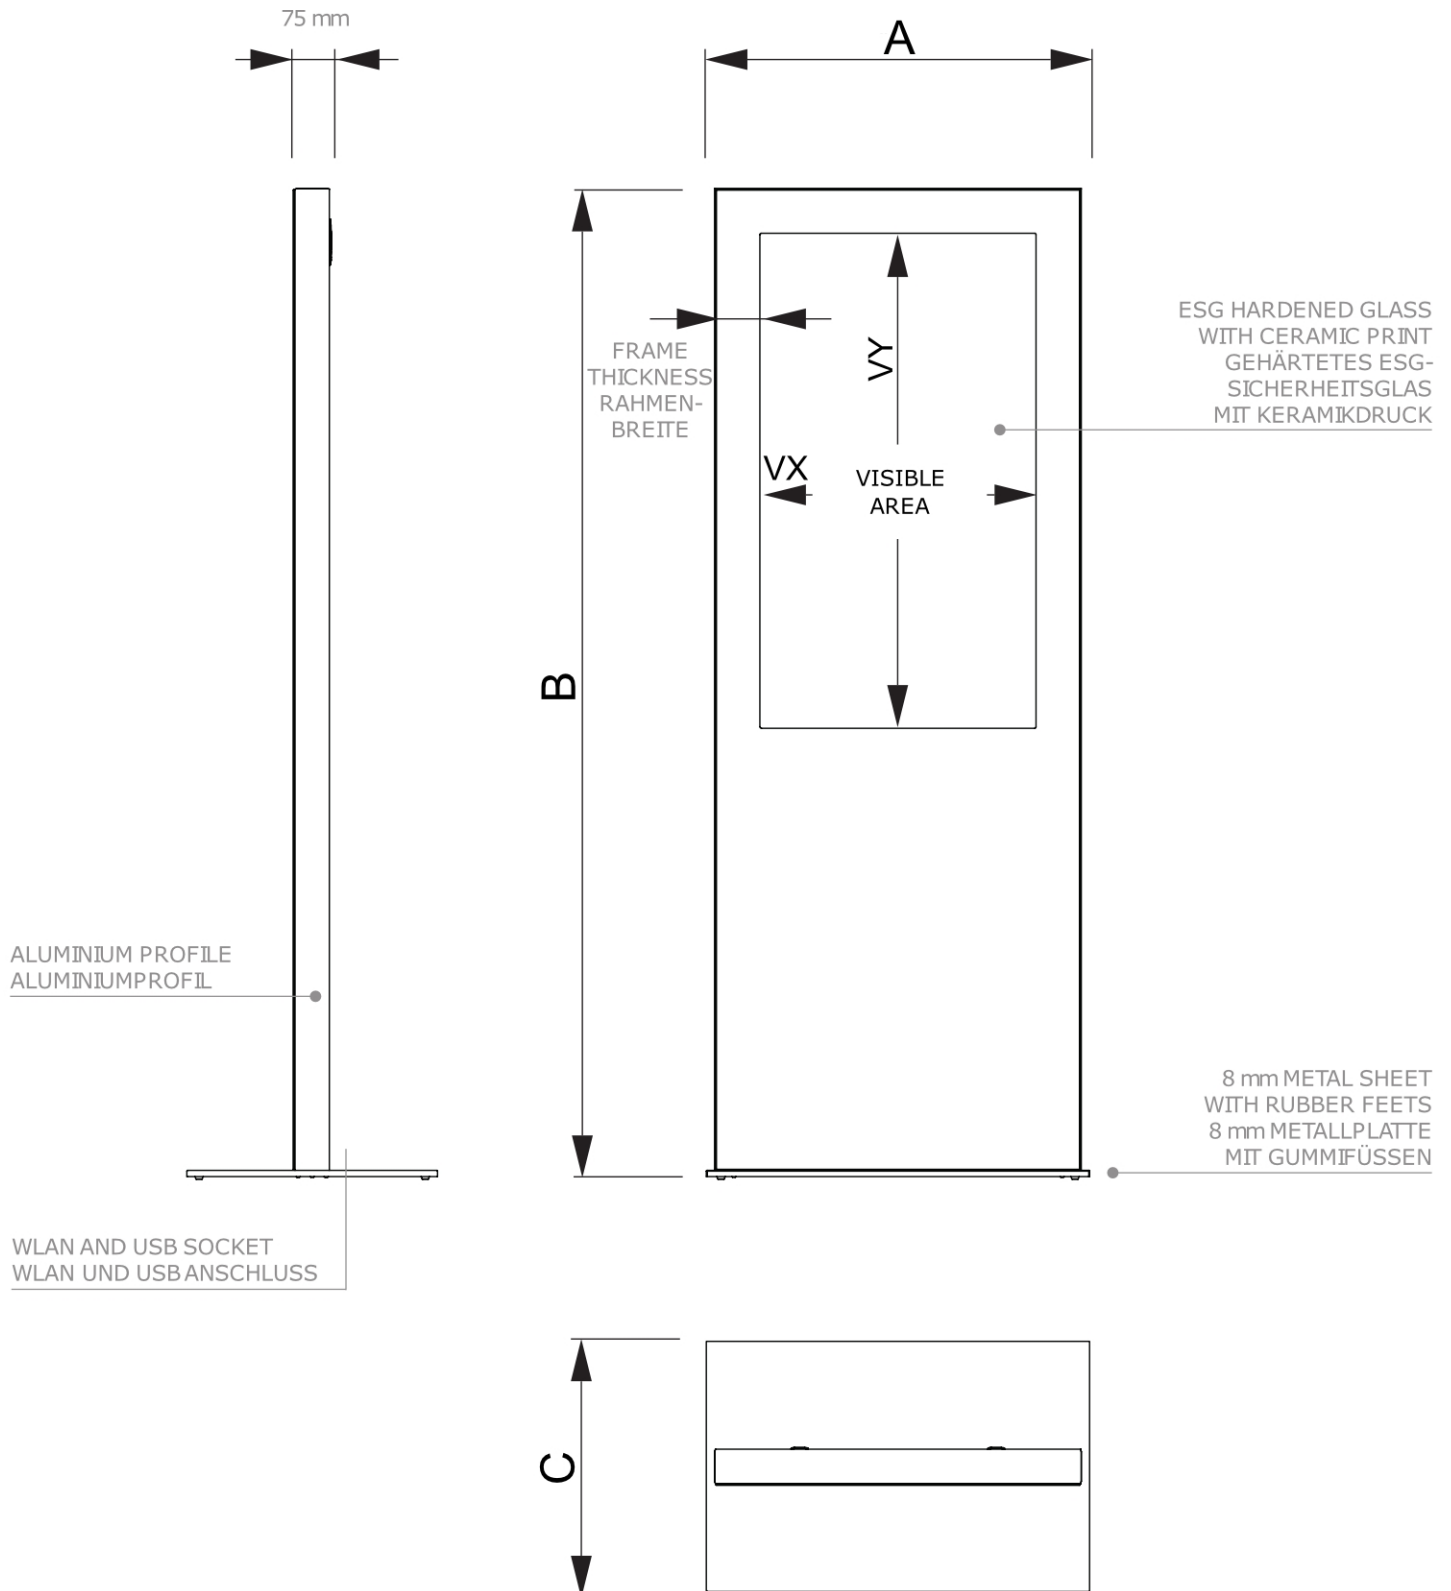

PRODUKT ARKUSZ

Totem Cyfrowy Slim z monitorem Samsung 43" z Folią Dotykową

DISTOTEM43ESFT